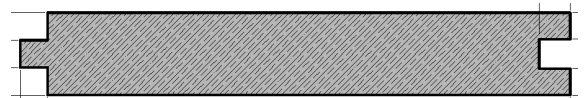

Plancher Sapin

 **PEFC 10-31-275 / Certifié PEFC / Ce produit est issu de forêts gérées durablement et de sources contrôlées / pefc-france.org**

Essence :	Sapin Blanc du Nord
Origine :	Bois finlandais raboté en France
Dimensions :	21 x 138 mm Longueurs de 3.90 m à 5.10 m
Caractéristiques :	Bois clair à lames larges Rainuré en bout pour faciliter la pose Lames jointives
Qualité :	Tout venant
Finition :	Plancher raboté, prêt à recevoir une couche de finition (ex : huile)
Utilisation :	Idéal pour chambres, couloirs, pièces à passage modéré
Pose :	À clouer Stocker votre plancher quelques jours dans la pièce avant la pose Respecter le DTU 51.1