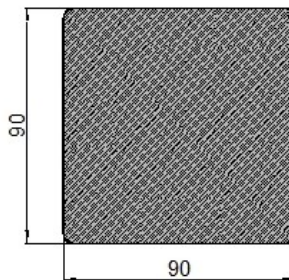

Poteau autoclave 90 x 90 mm

Essence :	Sapin Rouge (pin sylvestre)	
Certification :	FSC— forêts gérées durablement	
Origine :	Europe	
Dimensions : (selon dépôt)	90 x 90 mm rainuré Longueur 2.00 m	90 x 90 mm carré non rainuré Longueur 1.80 m, 2.00 et 2.50 m
Caractéristiques :	2 rainures de 22mm pour faciliter l'installation des lames de remplissage Traitement autoclave classe 4 garanti 10 ans 4 faces rabotées et chanfreinées	
Finition :	Bois autoclave vert, peut être laissé naturel ou recevoir une couche de saturateur pour en préserver la couleur	
Utilisation :	Clôture, brise-vue en bois, barrière...	
Pose :	Fixation sur support galvanisé à visser ou à enfoncer, selon la nature du sol Le support à enfoncer devra être scellé Espacement maximal entre poteaux de clôture : 2 m Pour le remplissage, utiliser du bardage 21 mm ou de la lame terrasse 21 mm	