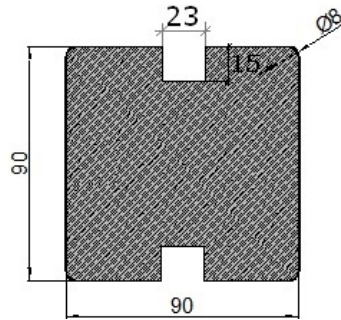

Poteau autoclave 90 x 90 mm

Essence :	Sapin Rouge (pin sylvestre)	
Certification :	FSC— forêts gérées durablement	
Origine :	Europe	
Dimensions : (selon dépôt)	90 x 90 mm rainuré Longueur 2.00 m	90 x 90 mm carré non rainuré Longueur 1.80 m, 2.00 et 2.50 m
Caractéristiques :	2 rainures de 22mm pour faciliter l'installation des lames de remplissage Traitement autoclave classe 4 garanti 10 ans 4 faces rabotées et chanfreinées	
Finition :	Bois autoclave vert, peut être laissé naturel ou recevoir une couche de saturateur pour en préserver la couleur	
Utilisation :	Clôture, brise-vue en bois, barrière...	
Pose :	Fixation sur support galvanisé à visser ou à enfoncer, selon la nature du sol Le support à enfoncer devra être scellé Espacement maximal entre poteaux de clôture : 2 m Pour le remplissage, utiliser du bardage 21 mm ou de la lame terrasse 21 mm	